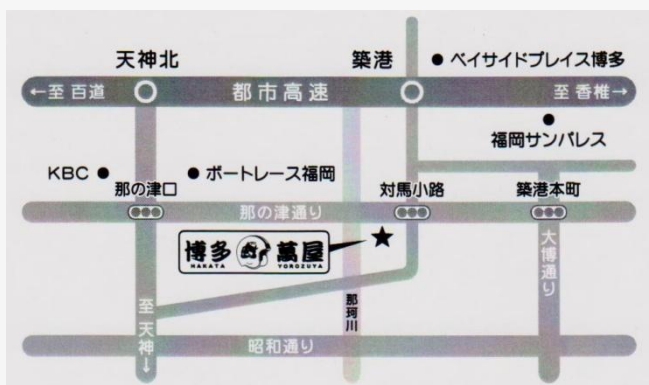

お客様 各位

謹啓

立夏の候、ご一同様におかれましては、いよいよご健勝のこととお慶び申し上げます。

さて、このたび株式会社インファントリィの新店舗「博多萬屋」を2014年6月30日に下記のとおり開店する運びと相成りました。これもひとえに皆様方のご愛顧の賜物と感謝いたしております。

今般開店いたしました新店舗は、JESSE LUGGAGE、SIEBENROCK、その他 BMW モタード関係グッズ販売を中心とし、多くの皆様に愛されるよう、従業員一丸となって努力をいたす所存でございます。

今後とも、よりいっそうのご愛顧、お引き立てを賜りたく、よろしく願いいたします。

敬 白

株式会社インファントリィ

新店舗

博多萬屋(ハカタ ヨロズヤ)

〒812-0020

福岡県福岡市博多区対馬小路 12-12

TEL/FAX092-282-0811